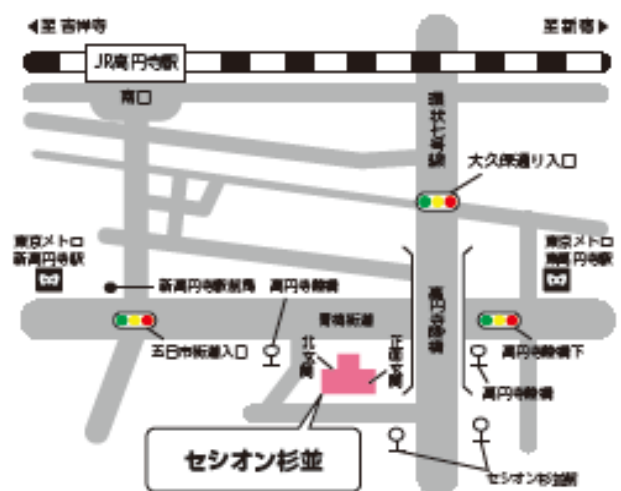

会場案内

上井草スポーツセンター

上井草3-34-1

西武鉄道新宿線「上井草駅」から徒歩5分
JR中央線・東京メトロ丸ノ内線「荻窪駅」北口から西武バス「上井草保健センター循環」(荻18)に乗り、「上井草スポーツセンター」下車徒歩3分

高齢者活動支援センター 2階 多目的室

高井戸東3-7-5

京王井の頭線「高井戸駅」から徒歩3分
JR中央線「荻窪駅」南口から関東バス「芦花公園駅」(荻54)、「北野」(荻58)で「高井戸駅」下車徒歩2分

大宮前体育館

南荻窪2-1-1

JR中央本線・東京メトロ丸ノ内線「荻窪駅」南口から関東バス「宮前三丁目」(荻60)に乗り、「大宮前体育館」下車徒歩1分

セッション杉並 展示室

梅里1-22-32

東京メトロ丸ノ内線「新高円寺駅」下車徒歩5分、または「新高円寺駅」下車徒歩7分
関東バス「中野駅⇄五日市街道営業所」(中35)で「杉並車庫前」下車徒歩5分、または「中野駅⇄吉祥寺駅」(中36)で「杉並車庫前」下車徒歩5分
都営・京王バス「阿佐ヶ谷駅⇄渋谷駅」(波66)で「セッション杉並前」下車徒歩2分
関東・京王バス「永福町⇄高円寺駅」(高45)で「新高円寺駅」下車徒歩7分