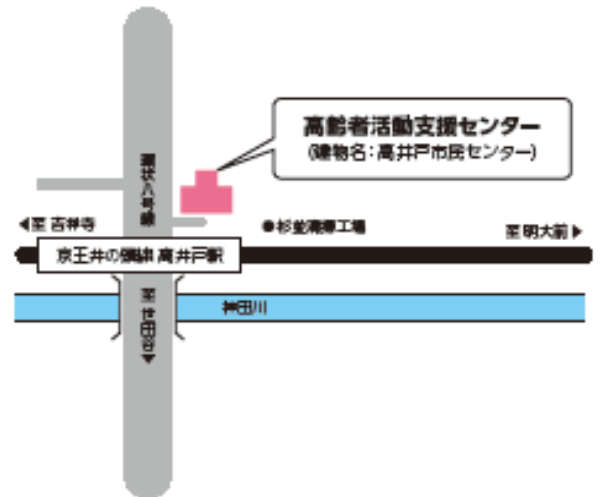

会場案内

上井草スポーツセンター

上井草3-34-1

西武鉄道新宿線「上井草駅」から徒歩5分
JR中央線・東京メトロ丸ノ内線「荻窪駅」北口から西武バス「上井草保健センター循環」(荻18)に乗り、「上井草スポーツセンター」下車徒歩3分

高齢者活動支援センター 2階 多目的室

高井戸東3-7-5

京王井の頭線「高井戸駅」から徒歩3分
JR中央線「荻窪駅」南口から関東バス「芦花公園駅」(荻54)、「北野」(荻58)で「高井戸駅」下車徒歩2分

大宮前体育館

南荻窪2-1-1

JR中央本線・東京メトロ丸ノ内線「荻窪駅」南口から関東バス「宮前三丁目」(荻60)に乗り、「大宮前体育館」下車徒歩1分

セッション杉並 展示室

梅里1-22-32

東京メトロ丸ノ内線「新高円寺駅」下車徒歩5分、または「新高円寺駅」下車徒歩7分
関東バス「中野駅⇄五日市街道営業所」(中35)で「杉並車庫前」下車徒歩5分、または「中野駅⇄吉祥寺駅」(中36)で「杉並車庫前」下車徒歩5分
都営・京王バス「阿佐ヶ谷駅⇄渋谷駅」(波66)で「セッション杉並前」下車徒歩2分
関東・京王バス「永福町⇄高円寺駅」(高45)で「新高円寺駅」下車徒歩7分