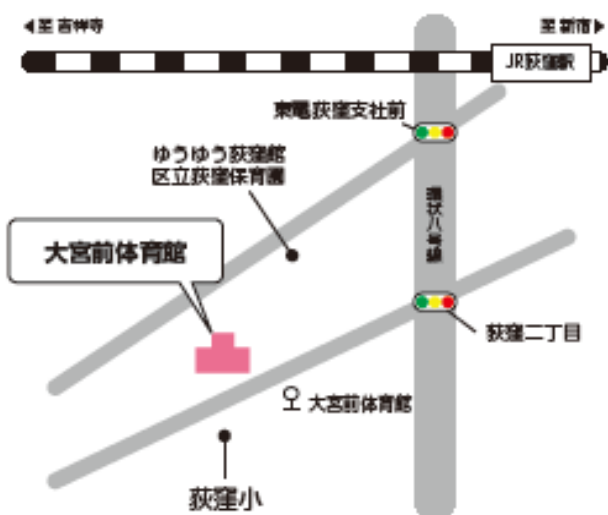

会場案内

上井草スポーツセンター

上井草3-34-1

西武鉄道新宿線「上井草駅」から徒歩5分
JR中央線・東京メトロ丸ノ内線「荻窪駅」北口から西武バス「上井草保健センター循環」(荻18)に乗り、「上井草スポーツセンター」下車徒歩3分

高齢者活動支援センター 2階 多目的室

高井戸東3-7-5

京王井の頭線「高井戸駅」から徒歩3分
JR中央線「荻窪駅」南口から関東バス「芦花公園駅」(荻54)、「北野」(荻58)で「高井戸駅」下車徒歩2分

大宮前体育館

南荻窪2-1-1

JR中央本線・東京メトロ丸ノ内線「荻窪駅」南口から関東バス「宮前三丁目」(荻60)に乗り、「大宮前体育館」下車徒歩1分

セッション杉並 展示室

梅里1-22-32

東京メトロ丸ノ内線「新高円寺駅」下車徒歩5分、または「新高円寺駅」下車徒歩7分
関東バス「中野駅⇄五日市街道営業所」(中35)で「杉並車庫前」下車徒歩5分、または「中野駅⇄吉祥寺駅」(中36)で「杉並車庫前」下車徒歩5分
都営・京王バス「阿佐ヶ谷駅⇄渋谷駅」(波66)で「セッション杉並前」下車徒歩2分
関東・京王バス「永福町⇄高円寺駅」(高45)で「新高円寺駅」下車徒歩7分