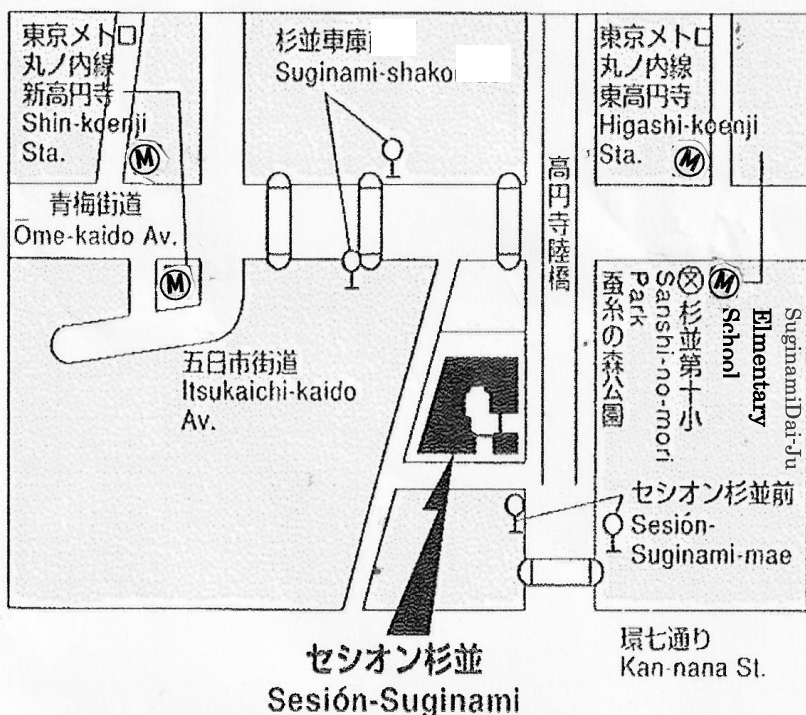

年間日程 Annual Schedule

4月	5月 MAY	6月	7月 JUL	8月	9月 SEP	10月	11月	12月 DEC	1月 JAN	2月	3月 MAR
① 1期 20回または10回 1st term 20 OR 10 lessons				② 2期 20回または10回 2nd term 20 OR 10 lessons				③ 3期 20回 または10回 3rd term 20 OR 10 lessons			

午前クラス: 月曜日・水曜日 午前 9 時 30 分 ~ 11 時 30 分
Morning class: Monday/Wednesday 9:30am-11:30am

対面レッスン
Face-to-face lessons

場所: セシオン杉並 2階 講座室
Location: Sesion Suginami 2F kozashitsu

上午课程: 周一/周三 9:30am-11:30am

面授课程

夜クラス : 火曜日・金曜日 午後 7 時 ~ 9 時
Evening class: Tuesdays and Fridays from 7:00pm to 9:00pm

オンラインレッスン
Online lessons

夜間课程: 周二/周五 7:00 PM - 9:00 PM

2025年 ① 1期(1st semester)	午前クラス: 5月12日~7月16日 Morning class: May.12nd to Jul. 16th	夜クラス: 5月9日~7月15日 Evening class: May.9th to Jul.15th
② 2期(2nd semester)	午前クラス: 9月22日~12月15日 Morning classes: Sep 22nd to Dec.15th	夜クラス 9月26日~12月2日 Evening class: Sep.26th to Dec.2nd
2026年 ③ 3期(3rd semester)	午前クラス: 1月5日~3月23日 Morning class: Jan.5th - Mar.23rd	夜クラス: 1月9日~3月17日 Evening class: Jan. 9th - Mar.17th

クラス分けのための 面接をします。申し込みの時、日時を連絡します。

Classes divided by level: After applying we'll give you a short interview to determine the appropriate level. We'll let you know about the interview date.

通过面试, 选择适合您日语水平的班级。申请时, 告知面试日期。

sesionsuginami
セシオン 杉 並 交通案内 traffic guide

住所: 杉並区梅里 1-22-32

交通:

- ① 東京 Metro 丸ノ内線 東高円寺駅下車徒歩 5 分
- ② 関東バス 杉並車庫下車 徒歩 5 分
- ③ 都営・京王バス セシオン杉並前下車 徒歩 2 分

Address: 1-22-32, Umezato, Suginami-ku

Traffic:

- ① Tokyo Metro Marunouchi line Higashi-koenji station 5min.walk
- ② Kanto bus...Suginami-shako 5min.walk
- ③ Toei or Keio bus Sesion-Suginami-mae 2min.walk