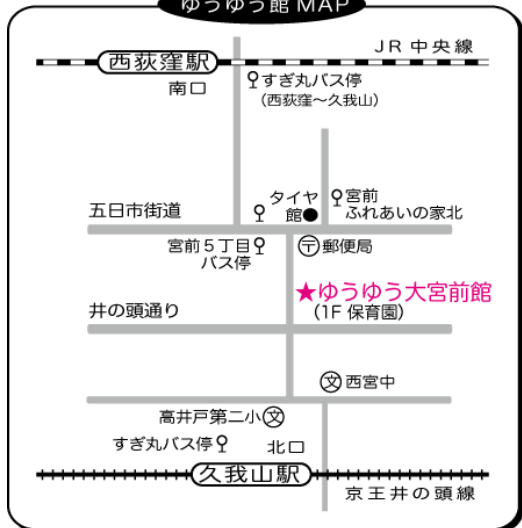

2019年 新春演奏会

演奏 西荻ギターアンサンブル

新堀ギター音楽院所属

演奏曲目

- ♪ 早春賦
- ♪ 天国と地獄
- ♪ オーシャンゼリーゼ
- ♪ 上を向いて歩こう
- ♪ あの素晴らしい愛をもう一度
- ♪ ふるさと

●西荻アンサンブル・プロフィール●
杉並区で最も古いギター教室「新堀ギター音楽院」の生徒さんで結成しているギターオーケストラ。地元西荻のフェスで演奏したり、仙台ジャズフェスティバルにも参加。

ギターの試奏も体験いただけます

○開催日○

2019年

1月12日 土曜日

[時間]

午後1:30~

[入場料]

無料

初春の
ギターの調べ！
生演奏の醍醐味を
体感ください。

ゆうゆう館 MAP

※西荻窪駅より徒歩15分、久我山駅より徒歩10分

ゆうゆう大宮前館

杉並区宮前 5-19-8

☎ 03-3334-9640

◆お申し込み&お問い合わせ◆

※当館主催の講座は、年齢及び居住区域問わず、どなたでもご参加いただけます