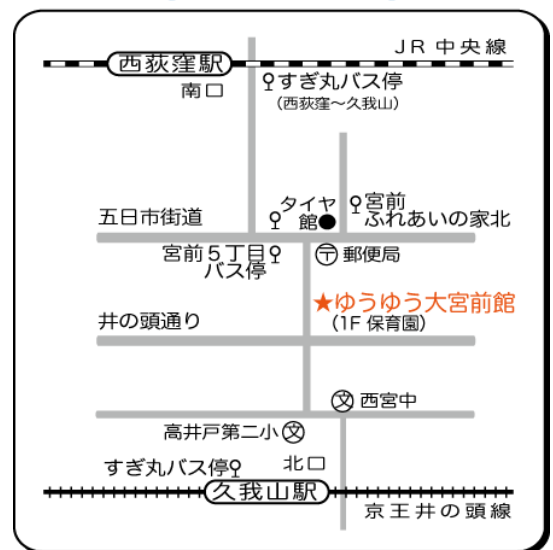

司会・話し方・語りで活躍中・東京学芸大学音楽科卒業

ピアノ 辻美和子

都立富士高校卒業・武蔵野音楽大学ピアノ科卒業

クラシックのピアノレスナーを経て

現在ピクバンドやコンボのジャズピアニスト

《🎄 お申込み・お問い合わせ 🎄》

ゆうゆう大宮前館  
杉並区宮前 5-19-8

📞 03-3334-9640

😊 ゆうゆう館 MAP 😊

※西荻窪駅より徒歩15分、久我山駅より徒歩10分