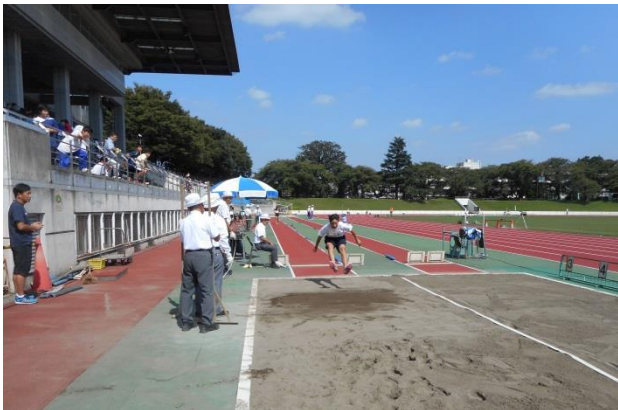

晴天にめぐまれ 競技場はもりあがりました！！

“がんばれ～”